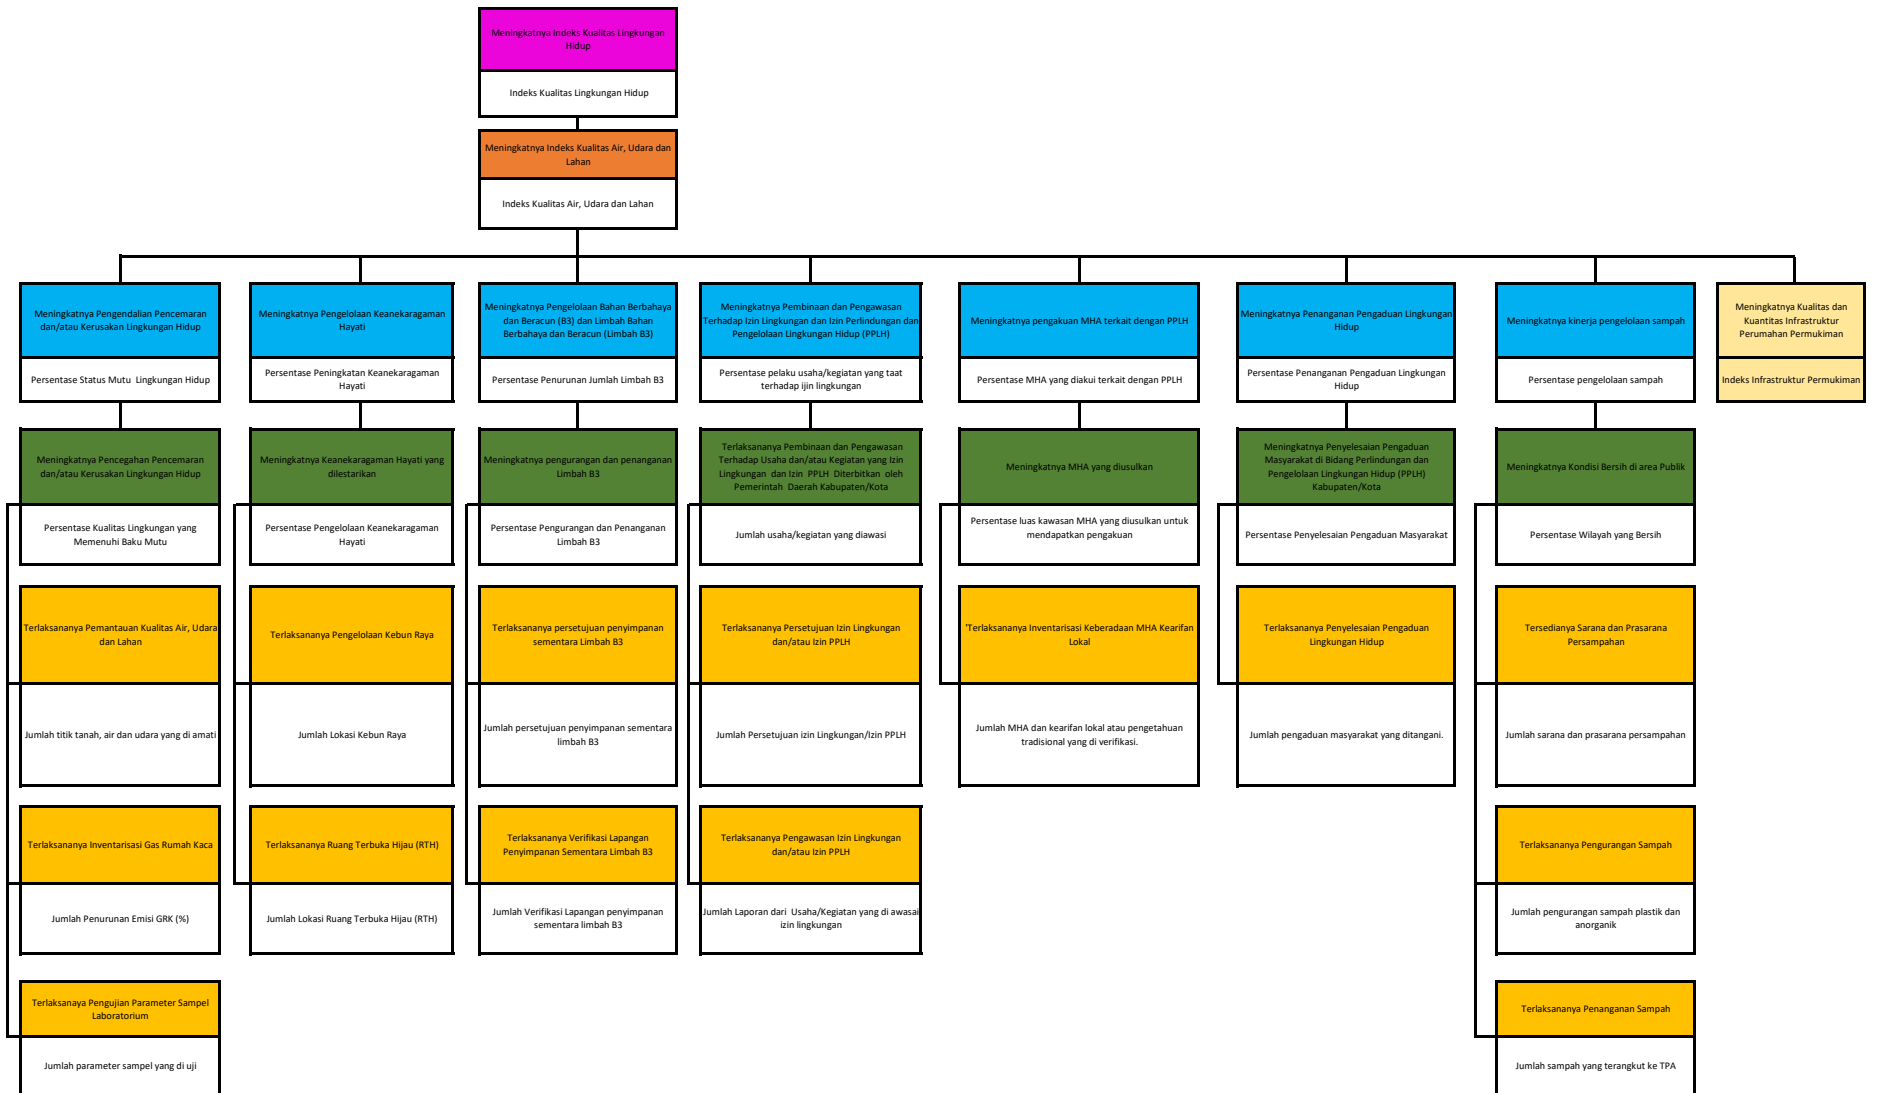

POHON KINERJA DINAS PERTANAHAN DAN LINGKUNGAN HIDUP

Crosscutting

POHON KINERJA DINAS PERTANAHAN DAN LINGKUNGAN HIDUP